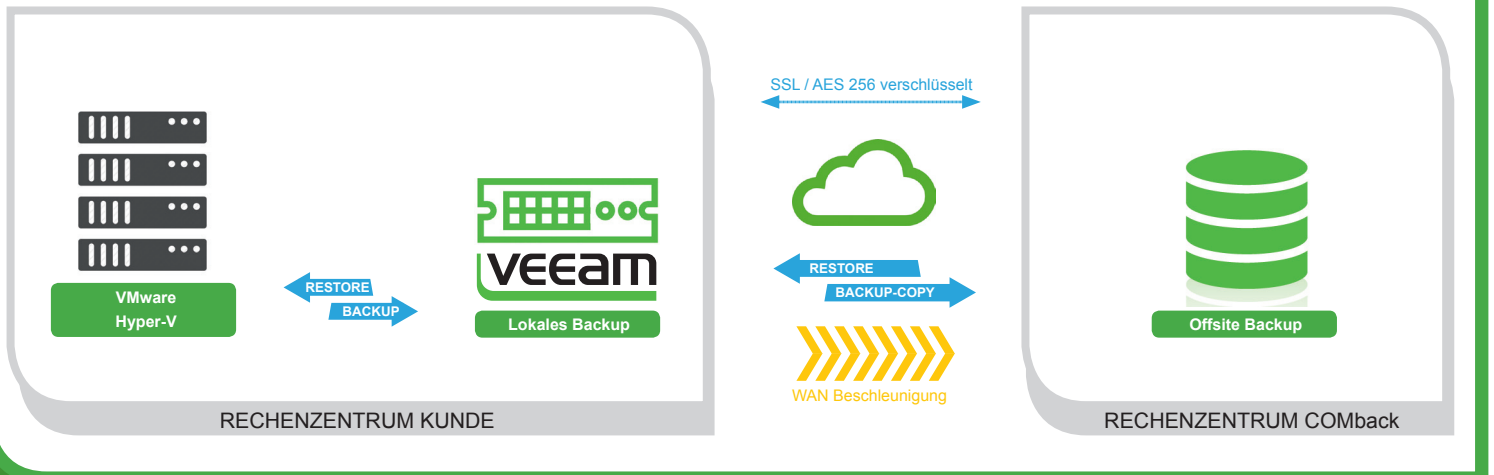

Cloud Connect

Datensicherung auslagern in ein sicheres Rechenzentrum

Veeam Cloud Connect by COMback

repliziert Backupdaten verschlüsselt und skalierbar in **BSI-zertifizierte** sichere Rechenzentren der COMback GmbH und ermöglicht Wiederherstellung Ihrer Daten im Katastrophenfall und Umsetzung von IT-Notfallvorsorgeplänen.

SO FUNKTIONIERT VEEAM CLOUD CONNECT BY COMback

COMback BACKUP AS A SERVICE / DISASTER RECOVERY AS A SERVICE

COMback ist Spezialist mit über 20 Jahren Erfahrung auf allen Feldern der IT-Sicherheit. Das ganze Unternehmen ist mit allen Geschäftsprozessen nach ISO 27001 auf Basis von BSI Grundschutz für hohen und sehr hohen Schutzbedarf zertifiziert.